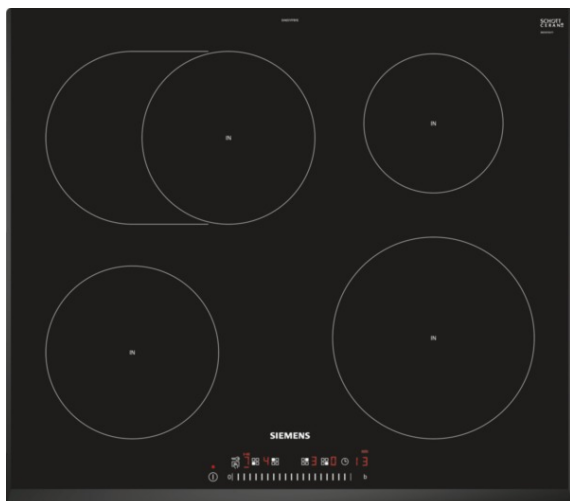

iQ300

EH651FFB1E

Indukcijska steklokeramična kuhalna plošča, 60 cm

Brez okvirja, brušeni robovi

Indukcijska kuhalna plošča z inovativnimi funkcijami za večjo fleksibilnost pri kuhanju.

##### Tehnični podatki

Vrsta izdelka : Kuhališče steklokeramika  
 Tip konstrukcije : Vgradni  
 Vrsta dovodne energije : Električni  
 Skupno število kuhališč, ki se lahko uporabljajo istočasno : 4  
 Vrsta regulacije : Slider Timer  
 Dimenzije niše (VxŠxG) (mm) : 51 x 560-560 x 490-500  
 Širina izdelka (mm) : 592  
 Dimenzije aparata (mm) : 51 x 592 x 522  
 Neto masa (kg) : 14,0  
 Bruto masa (kg) : 15,0  
 Signalizacija preostale toplote : ločeni  
 Lokacija kontrolne plošče : Spredaj  
 Osnovni material zunanje površine pečice : Steklokeramika  
 Barva površja : črna  
 Znaki ustreznosti : AENOR, CE  
 Dolžina priključnega kabla (cm) : 110  
 EAN koda : 4242003716229  
 Moč električnega priključka (W) : 7400  
 Napetost (V) : 220-240  
 Frekvenca (Hz) : 50; 60

- Senzorsko upravljanje touchSlider (mono senzorski drsnik)

**Kuhališča:**

- 4 indukcijska kuhališča
- 1 kuhališče razširljivo v oval
- Kuhališča: 1 x Ø 180 mm, 1.8 kW (najvišja moč 3.1 kW); 1 x Ø 180 mm, 1.8 kW (najvišja moč 3.1 kW); 1 x Ø 145 mm, 1.4 kW (najvišja moč 2.2 kW); 1 x Ø 210 mm, 2.2 kW (najvišja moč 3.7 kW)